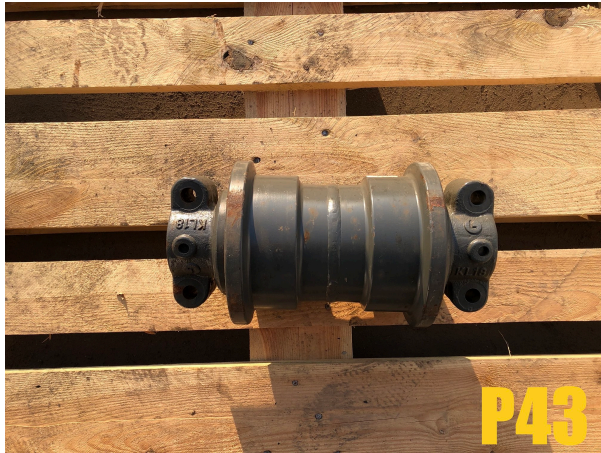

ROLLER FOR LIEBHERR R914

DODATKOWE INFORMACJE

Numer katalogowy P43

Categories: [Accessories](#), [Other machine parts](#)

Galeria produktu