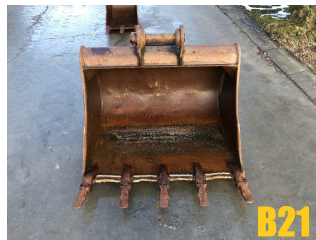

ŁYŻKA DO KOPANIA 1000 MM

DODATKOWE INFORMACJE

Numer katalogowy B21

Kategorie [łyżki do kopania](#), [Osprzęt](#)

Galeria produktu

Specyfikacja

- Szerokość 1000 mm
- Pojemność 0,3 m3
- Śr. sworznia 50 mm
- Rozstaw sworzni 295 mm
- Szerokość mocowania 170 mm