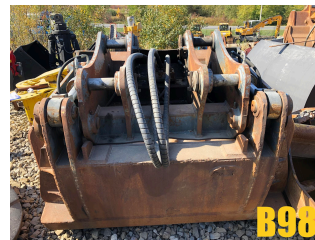

ŁYŻKA PRZEDSIĘBIERNA LIEBHERR R934, 1900 MM

DODATKOWE INFORMACJE

Numer katalogowy B98

Kategorie [łyżki do kopania](#), [Osprzęt](#)

Galeria produktu

Specyfikacja

- Mocowanie Liebherr
- Szerokość 1900 mm
- Pojemność 3,0 m³
- Rozstaw sworzni 705 mm