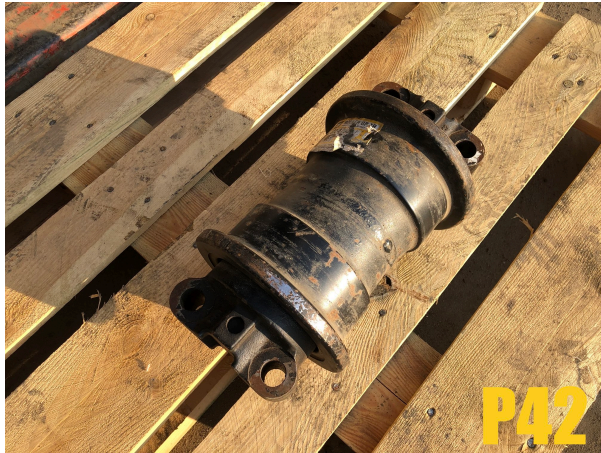

ROLKA JEZDNA CAT 320E

DODATKOWE INFORMACJE

Numer katalogowy P42

Kategorie [Części do maszyn](#), [Osprzęt](#)

Galeria produktu

Specyfikacja

- Nr katalogowy 422-8790