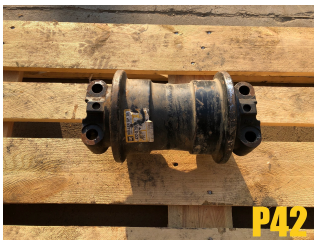

ROLKA JEZDNA CAT 320E

DODATKOWE INFORMACJE

Numer katalogowy P42

Kategorie [Części do maszyn](#), [Osprzęt](#)

Galeria produktu

Specyfikacja

- Nr katalogowy 422-8790