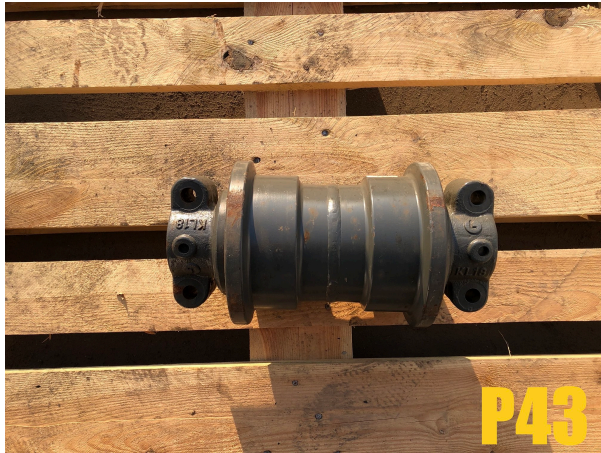

ROLKA JEZDNA DO LIEBHERR R914

DODATKOWE INFORMACJE

Numer katalogowy P43

Kategorie [Części do maszyn](#), [Osprzęt](#)

Galeria produktu