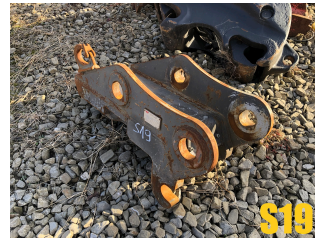

## SZYBKOZŁĄCZE SENNEBOGEN R20

### DODATKOWE INFORMACJE

Numer katalogowy S19

Kategorie [Osprzęt](#), [Szybkozłącza](#)

### Specyfikacja

- Mocowanie R20
- Śr. sworznia 70 mm
- Rozstaw sworzni 430 mm
- Szerokość szybkozłącza 395 mm